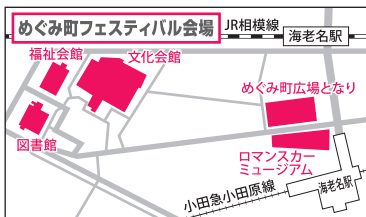

- ・チョークアート体験
- ・ラグビー体験
- ・フットゴルフ体験
- ・かけっこ測定

ロマンスカーミュージアム

- ・オリジナル缶バッジ作成

めぐみ町広場となり& ロマンスカーミュージアム

青空の下で“アート”と“スポーツ”を楽しもこ!
※「みんなの電車」展示は11/3(金・祝)～11/5(日)
(3日間展示)・展示場所:文化会館1F展示コーナー

おいでよ! えびなクッションフェスタ 2023

- ・サーカス
- ・大道芸
- ・ワークショップ
ゼンタングル体験会
美乃花 ホイップネックレス
やってみよう!フラワーアレンジメント
作って飾ろう!ペーパーフォトフレーム
- ・キッチンカー

文化会館

興奮のパフォーマンスや多彩なワークショップ!

手ぶらで
書道

ボランティア
体験

大道芸

子供
アート

キッチンカー

EBINA CITY
LIGHTS
2023

●めぐみ町フェスティバル会場へのアクセス

- JR相模線「海老名駅」
東口より……………徒歩1分～
- 小田急小田原線・相鉄線
「海老名駅」西口より……………徒歩1分～

※駐車場は大変混み合います。駐車台数にも限りがあるため、ご来場の際は公共交通機関をご利用ください。

●ご来場のお客様へお願い

- イベント毎に開催時間が異なります。
- 一部有料イベントがございます。
- 定員を超えた場合は、入場・観覧を制限する場合がございます。
- 雨天時、中止や、内容に一部変更が生じる場合がございます。
- 会場内ではスタッフの指示にしたがってください。
- 立ち入り禁止区域には立ち入らないでください。
- 小さなお子様には必ず保護者の方が同伴の上ご来場ください。
- お手洗いは各館のお手洗いをご利用ください。
- イベント内容は予告なく変更する場合があります。