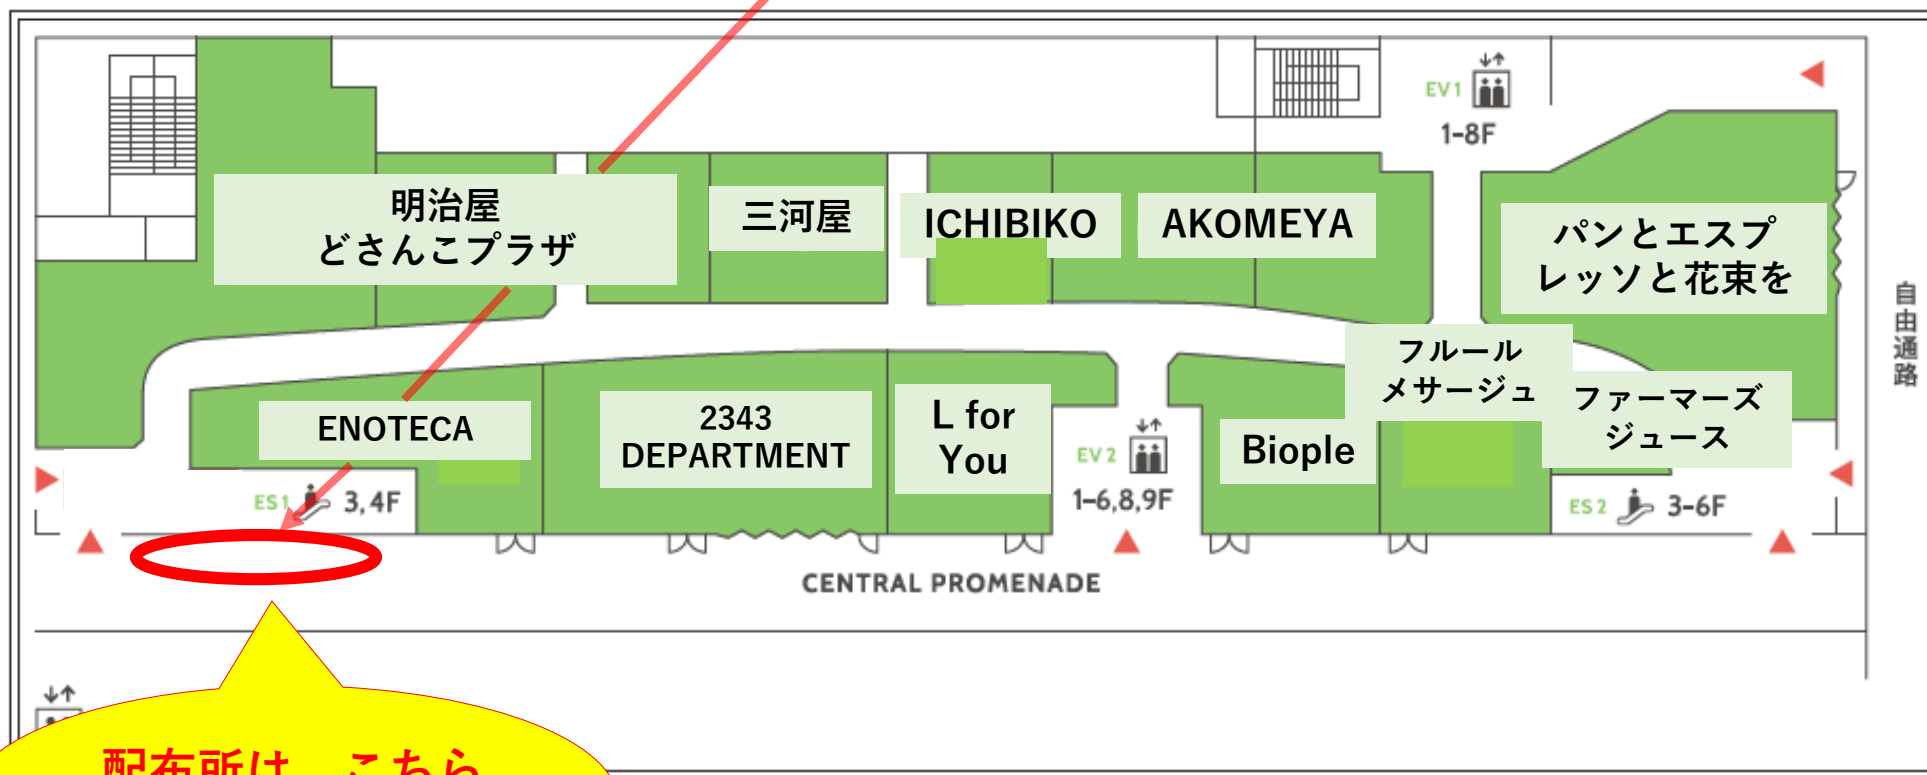

合言葉は「トリック・オア・トリート」！  
小田急電鉄(株)はココでお菓子セットを配っているよ！

配布所は、こちら  
10:00~17:00まで

※プレゼントはなくなり次第終了となります。